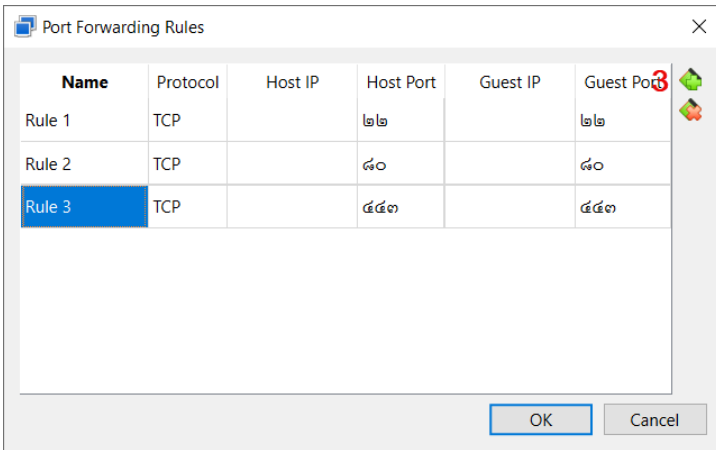

▶ Name

▶ Hardware

▶ Harddisk

Machine > Settings

▶ Expert > General

▶ System

▶ Storage

▶ Audio

▶ Network

▶ USB

Network Mode

Bridge Adapter

- ▶ Guest เชื่อมต่อ Internet เหมือน Host

NAT

- ▶ Guest เชื่อมต่อ Internet ผ่าน Host
- ▶ สามารถกำหนด Port forwarding เพื่อเข้าใช้งาน Guest