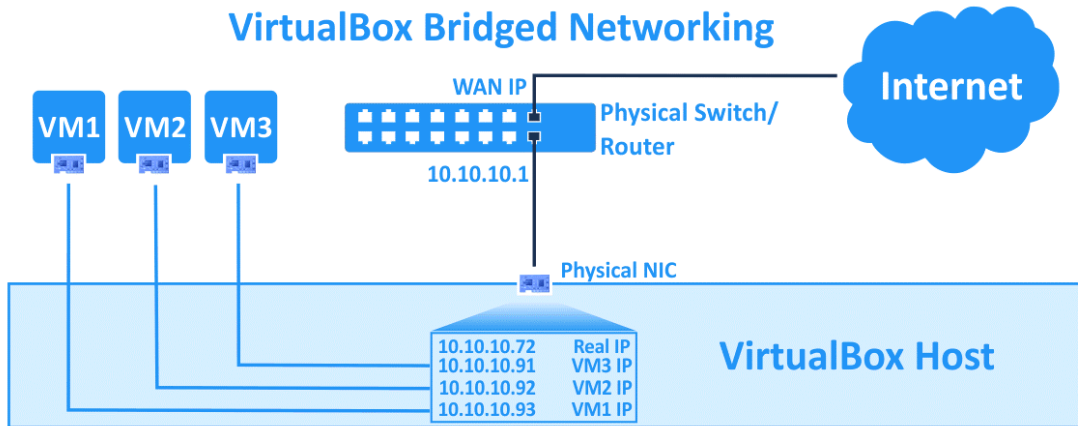

VirtualBox

Introduction

- ▶ VirtualBox is a general-purpose full virtualization software for x86_64 hardware
- ▶ **Host** - Windows, Linux, Macintosh, and Solaris
- ▶ **Guest** - Windows, Linux, Solaris, OpenSolaris, FreeBSD, OpenBSD

▶ Network

▶ USB

Network Mode

Bridge Adapter

- ▶ Guest เชื่อมต่อ Internet เหมือน Host

NAT

- ▶ Guest เชื่อมต่อ Internet ผ่าน Host
- ▶ สามารถกำหนด Port forwarding เพื่อเข้าใช้งาน Guest