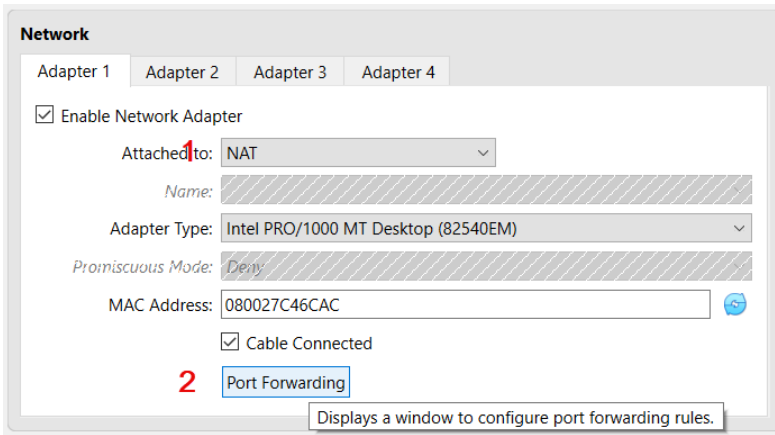

▶ Name

▶ Hardware

▶ Harddisk

Machine > Settings

▶ Expert > General

▶ System

▶ Storage

▶ Audio

▶ Network

▶ USB

Network Mode

Bridge Adapter

- ▶ Guest เชื่อมต่อ Internet เหมือน Host

NAT

- ▶ Guest เชื่อมต่อ Internet ผ่าน Host
- ▶ สามารถกำหนด Port forwarding เพื่อเข้าใช้งาน Guest